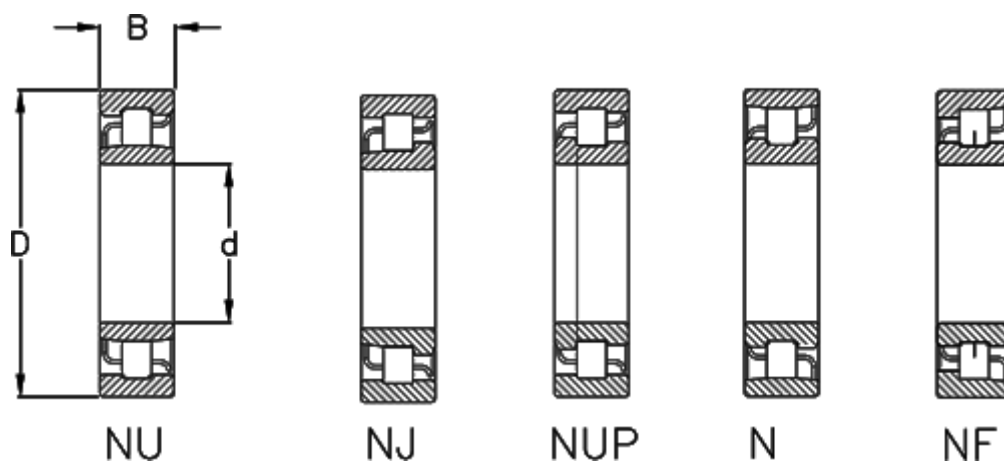

Varenummer: 571202501512  
Beskrivelse: NSK Cylindrisk rulleleje NF 205W CM

## Mål

= Flere måldata: Hent PDF katalog under dokumenter

B = 15

D = 52

d = 25

Type = 205W